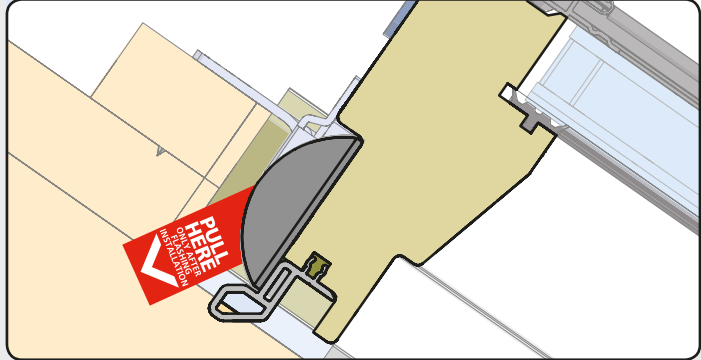

8x  30 mm

1x

FC

6

TRF **DTRF**

SRF **PTRF**

QFS

www.keyliteroofwindows.com