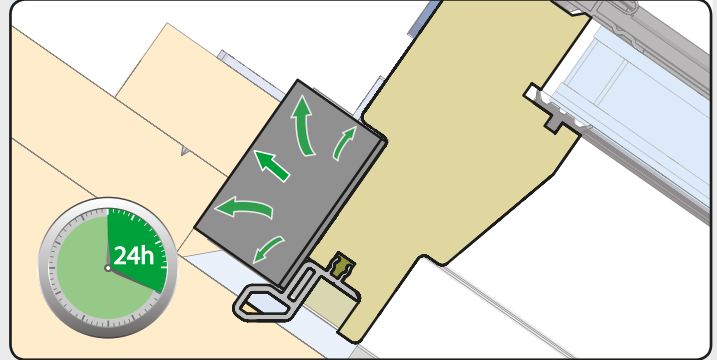

8x  30 mm

1x

FC

6

TRF **DTRF**

SRF **PTRF**

QFS

www.keyliteroofwindows.com