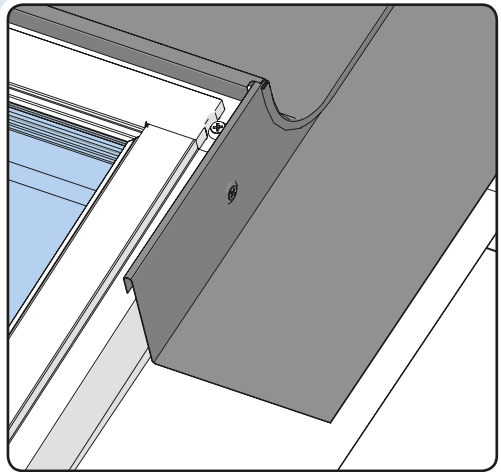

QFS SRF

Slate Roof Flashing

1

2

3

18

2x  30 mm

5

19

2x  30 mm

6

20

60-150 mm

21

22

23