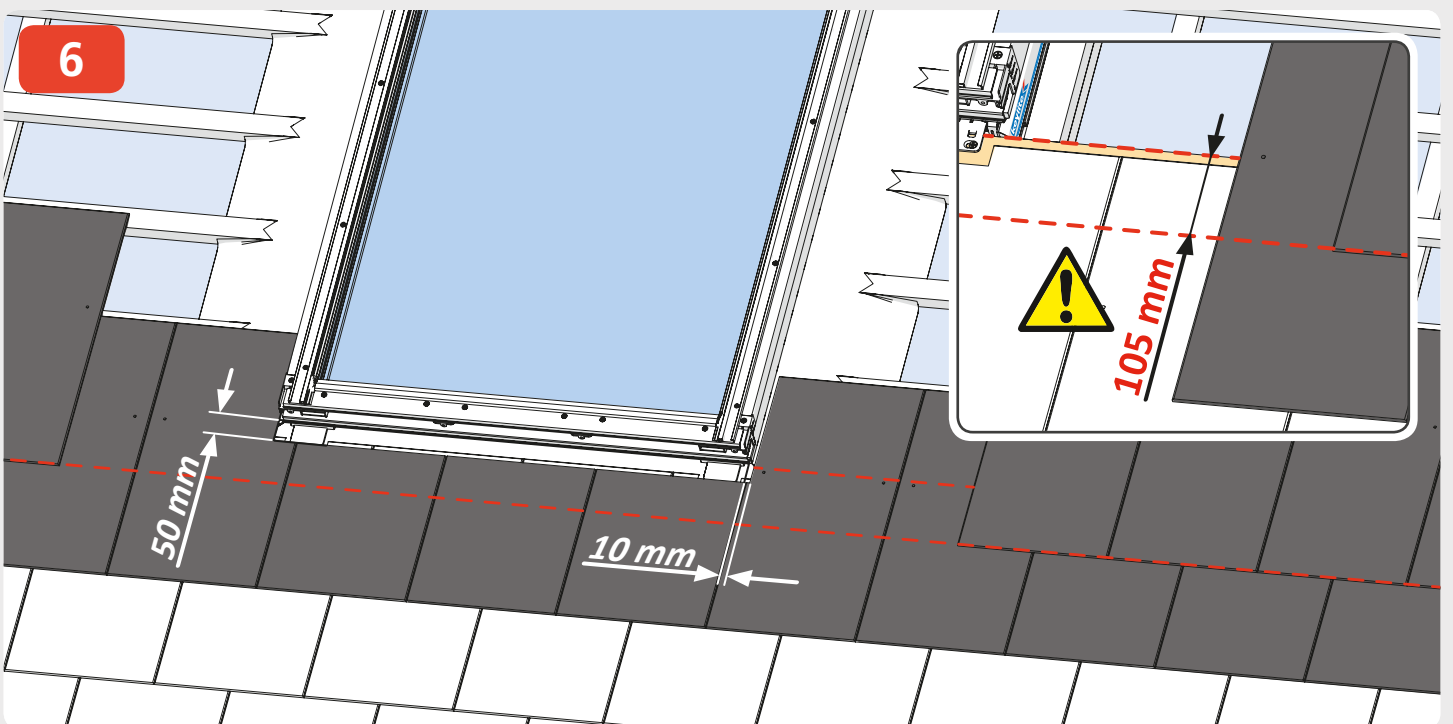

QFS SRF

Slate Roof Flashing

1

2

3

18

2x  30 mm

5

19

2x  30 mm

6

20

60-150 mm

21

22

23