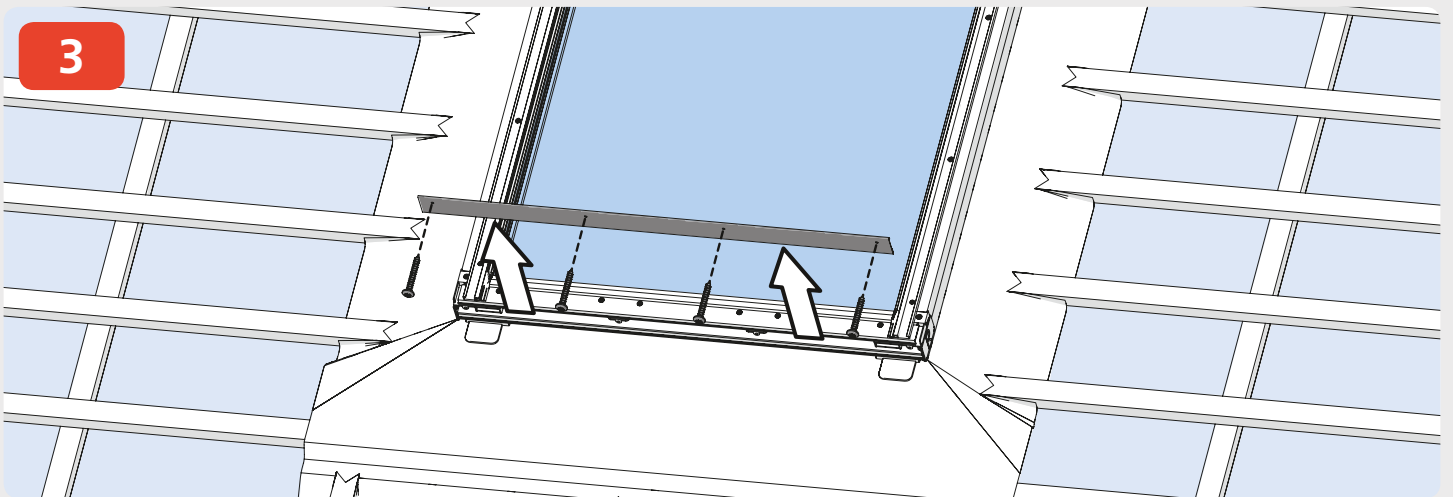

QFS SRF

Slate Roof Flashing

1

2

3

18

2x  30 mm

5

19

2x  30 mm

6

20

60-150 mm

21

22

23