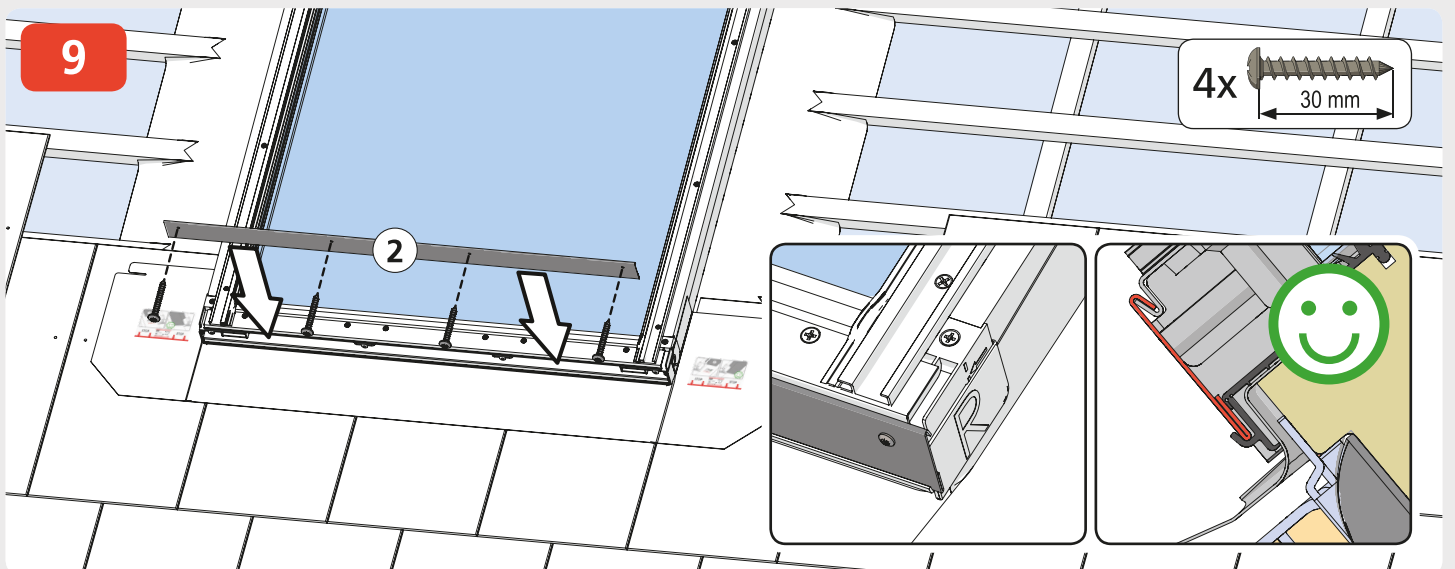

QFS SRF

Slate Roof Flashing

1

2

3

18

2x  30 mm

5

19

2x  30 mm

6

20

60-150 mm

21

22

23