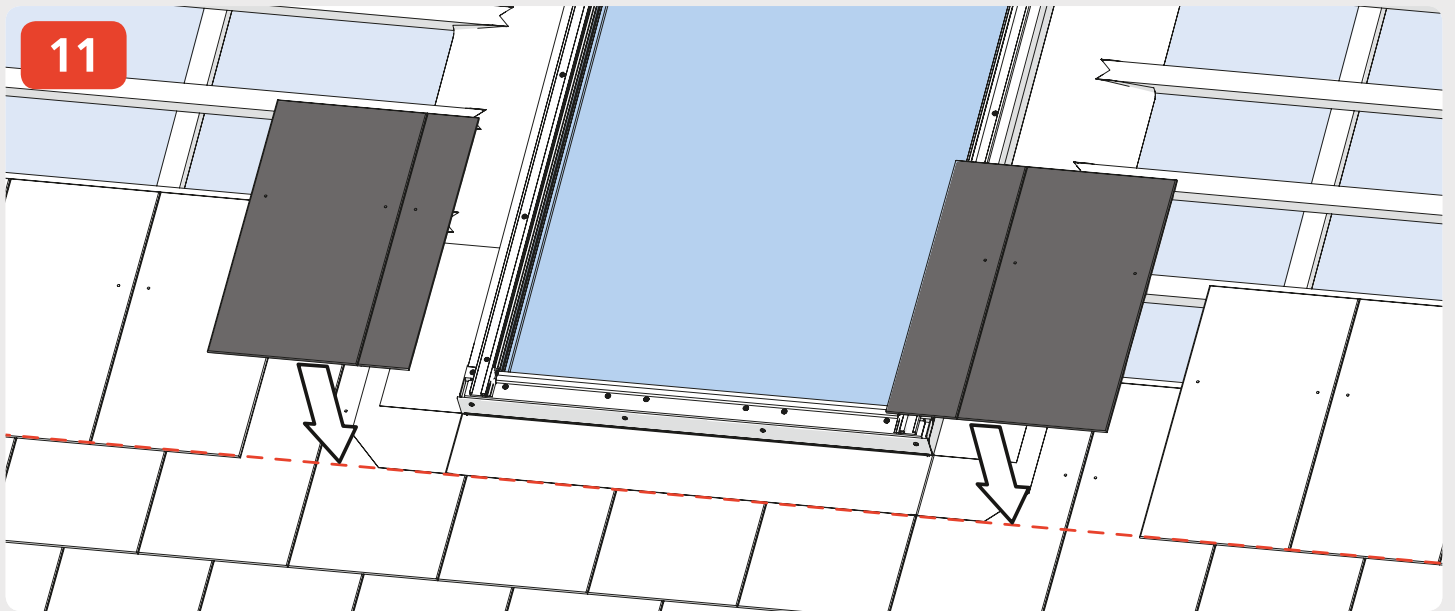

QFS SRF

Slate Roof Flashing

1

2

3

18

2x  30 mm

5

19

2x  30 mm

6

20

60-150 mm

21

22

23