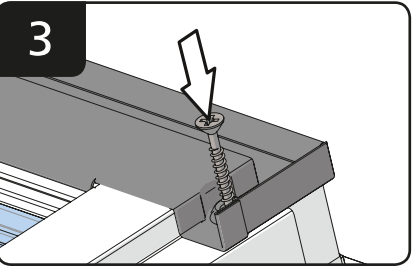

QFS SRF

Slate Roof Flashing

1

2

3

18

2x  30 mm

5

19

2x  30 mm

6

20

60-150 mm

21

22

23