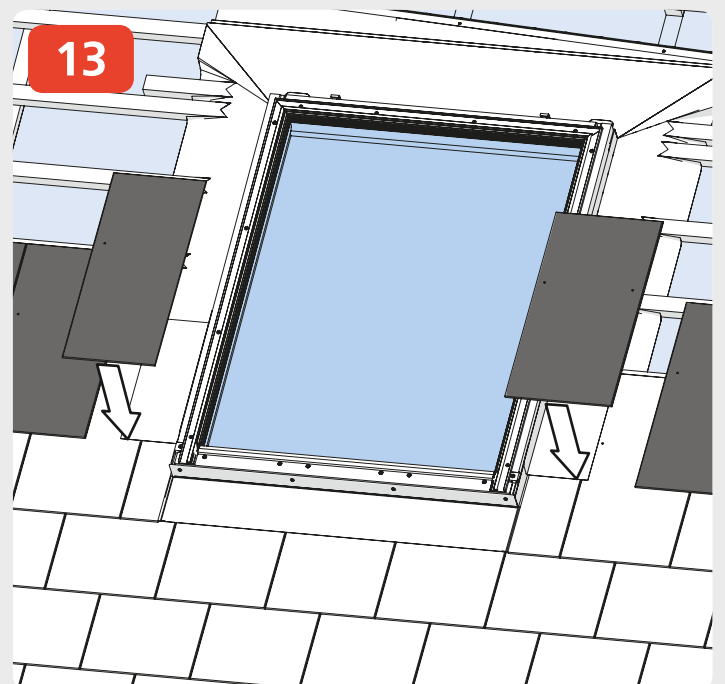

QFS SRF

Slate Roof Flashing

1

2

3

18

2x  30 mm

5

19

2x  30 mm

6

20

60-150 mm

21

22

23