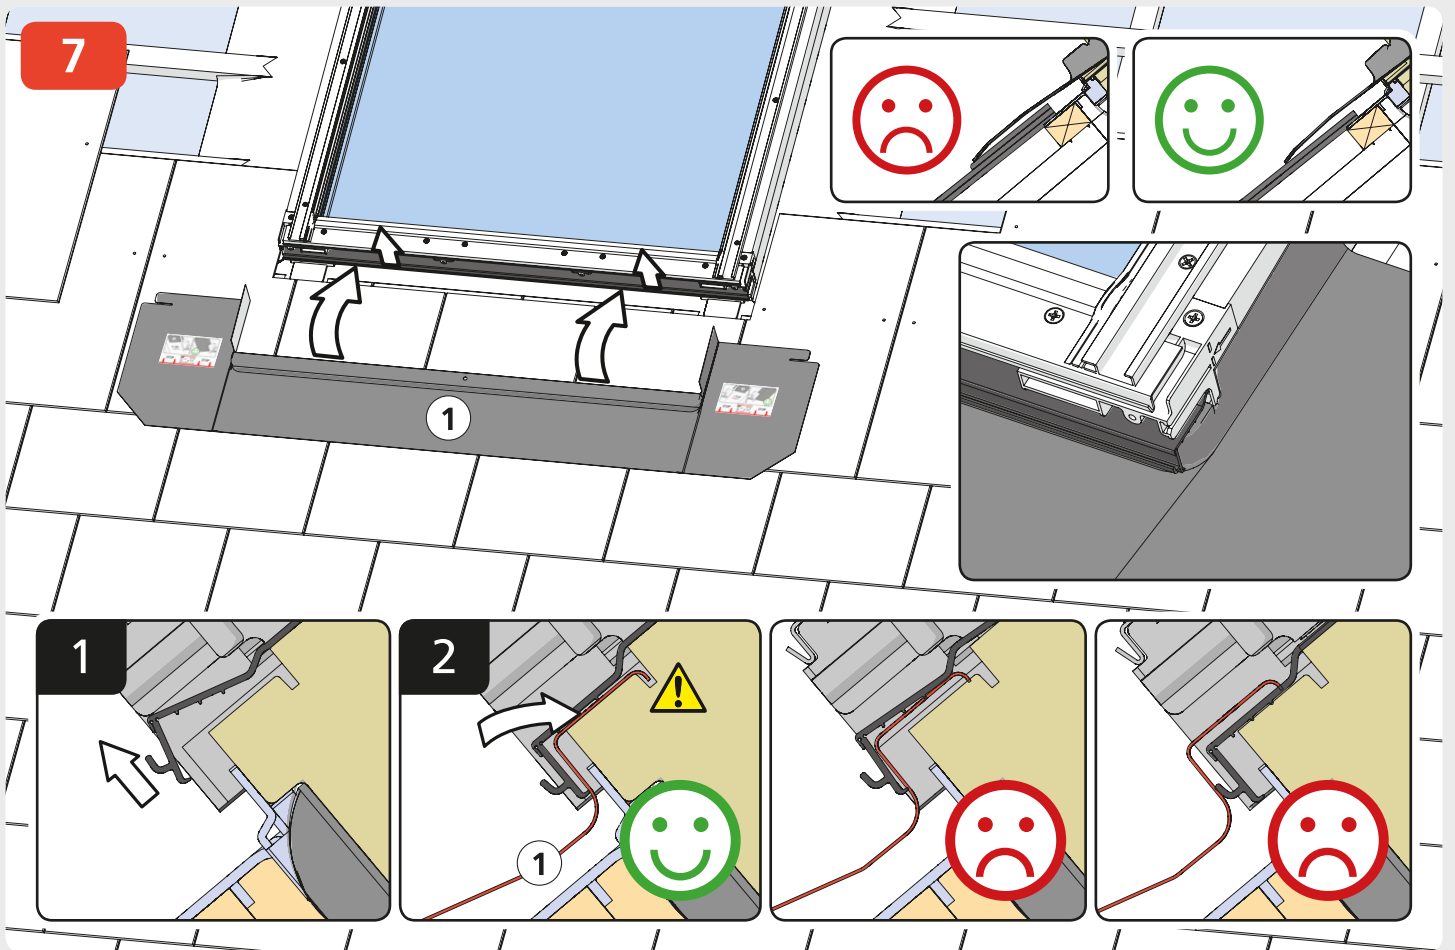

QFS SRF

Slate Roof Flashing

1

2

3

18

2x  30 mm

5

19

2x  30 mm

6

20

60-150 mm

21

22

23