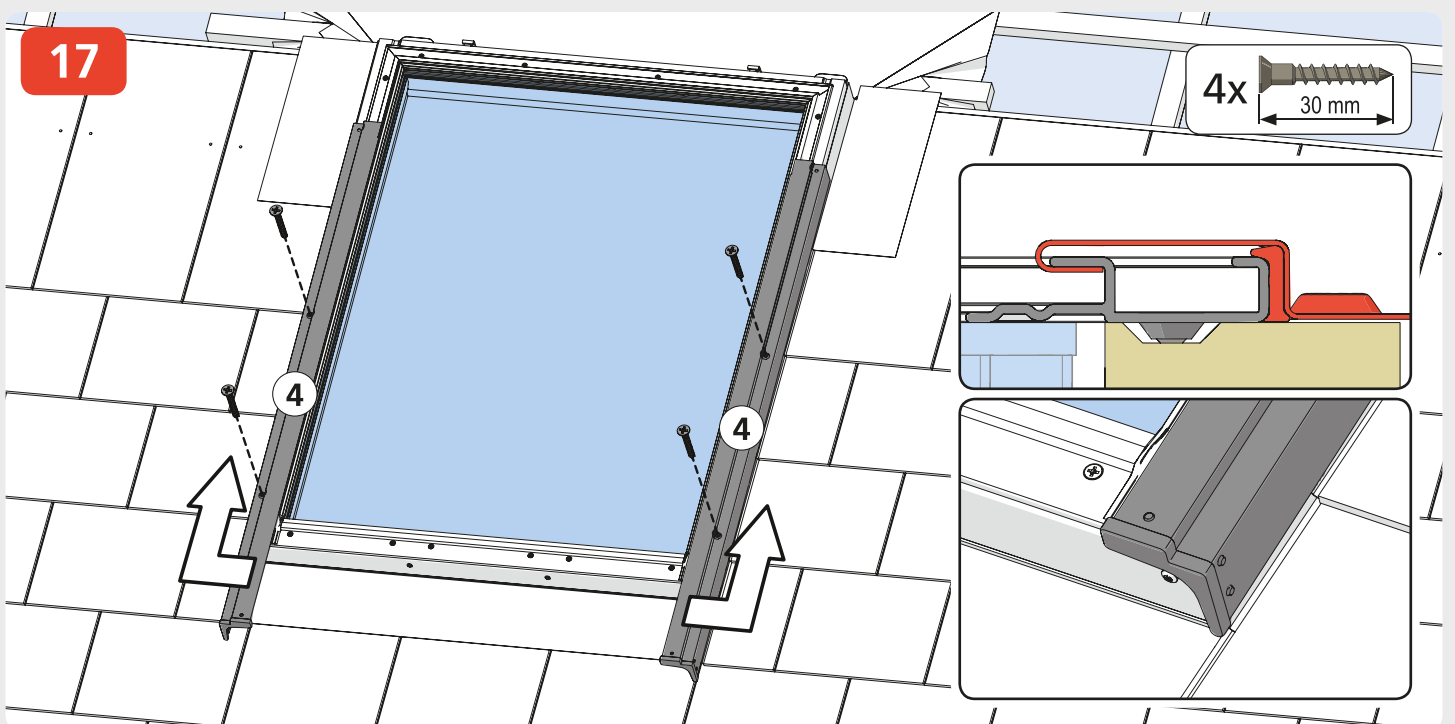

QFS SRF

Slate Roof Flashing

1

2

3

18

2x  30 mm

5

19

2x  30 mm

6

20

60-150 mm

21

22

23