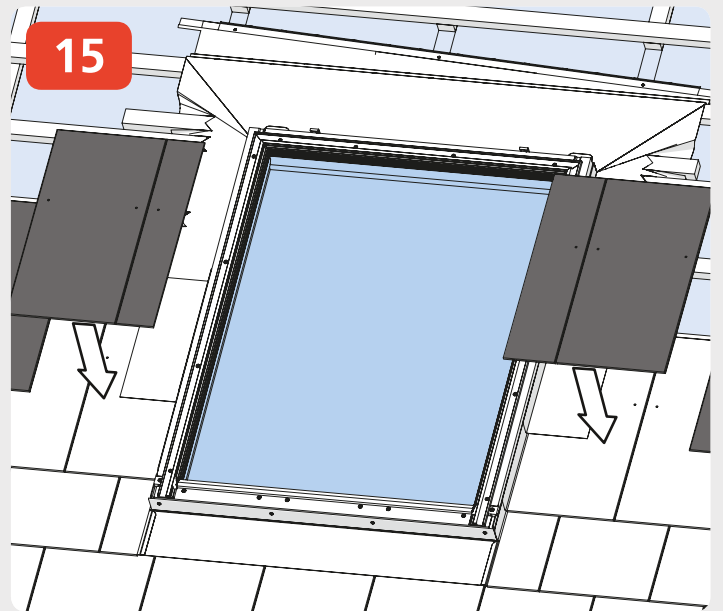

QFS SRF

Slate Roof Flashing

1

2

3

18

2x  30 mm

5

19

2x  30 mm

6

20

60-150 mm

21

22

23