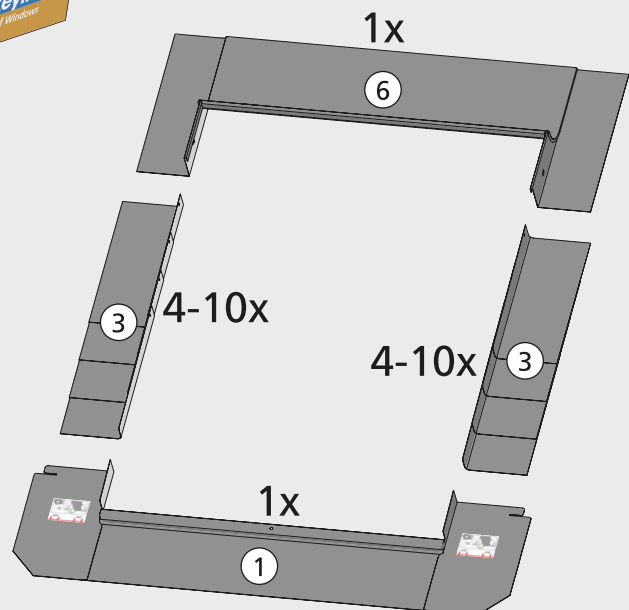

QFS SRF

Slate Roof Flashing

1

2

3

18

2x  30 mm

5

19

2x  30 mm

6

20

60-150 mm

21

22

23