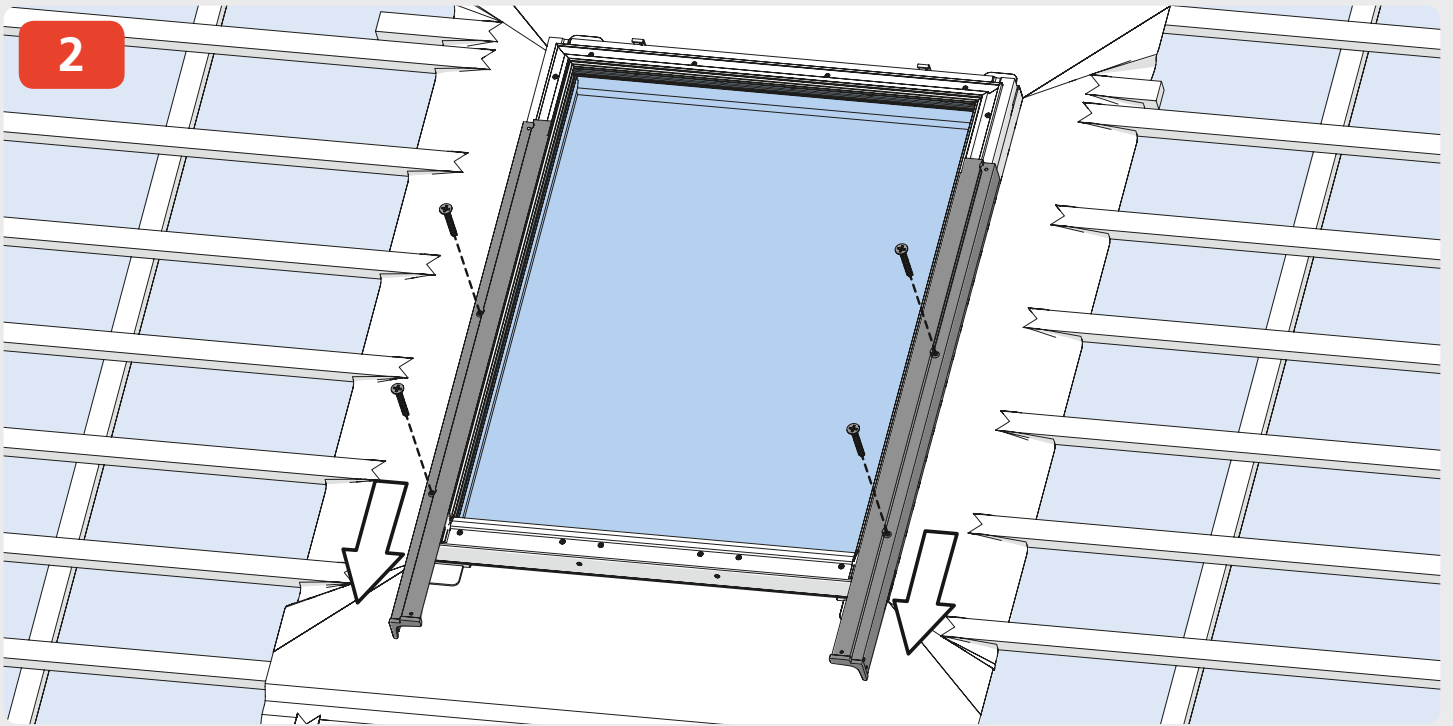

QFS SRF

Slate Roof Flashing

1

2

3

18

2x  30 mm

5

19

2x  30 mm

6

20

60-150 mm

21

22

23