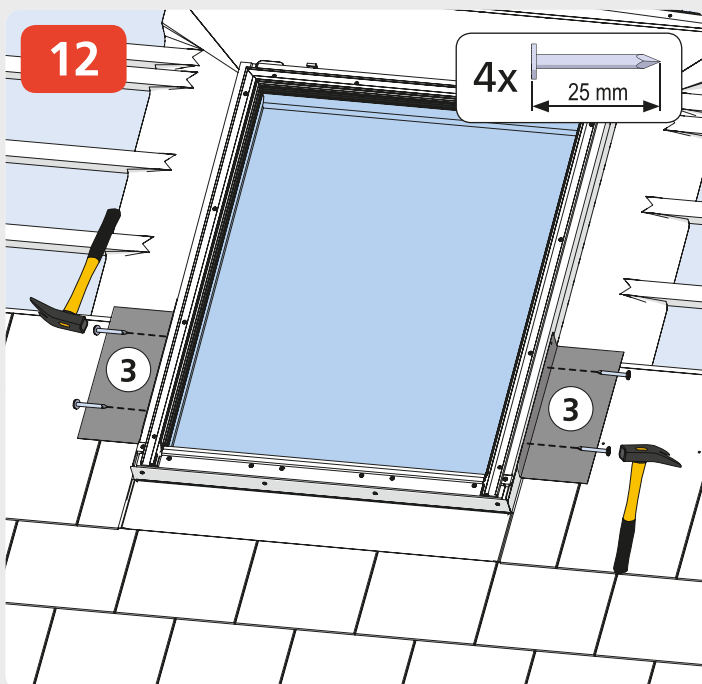

QFS SRF

Slate Roof Flashing

1

2

3

18

2x  30 mm

5

19

2x  30 mm

6

20

60-150 mm

21

22

23