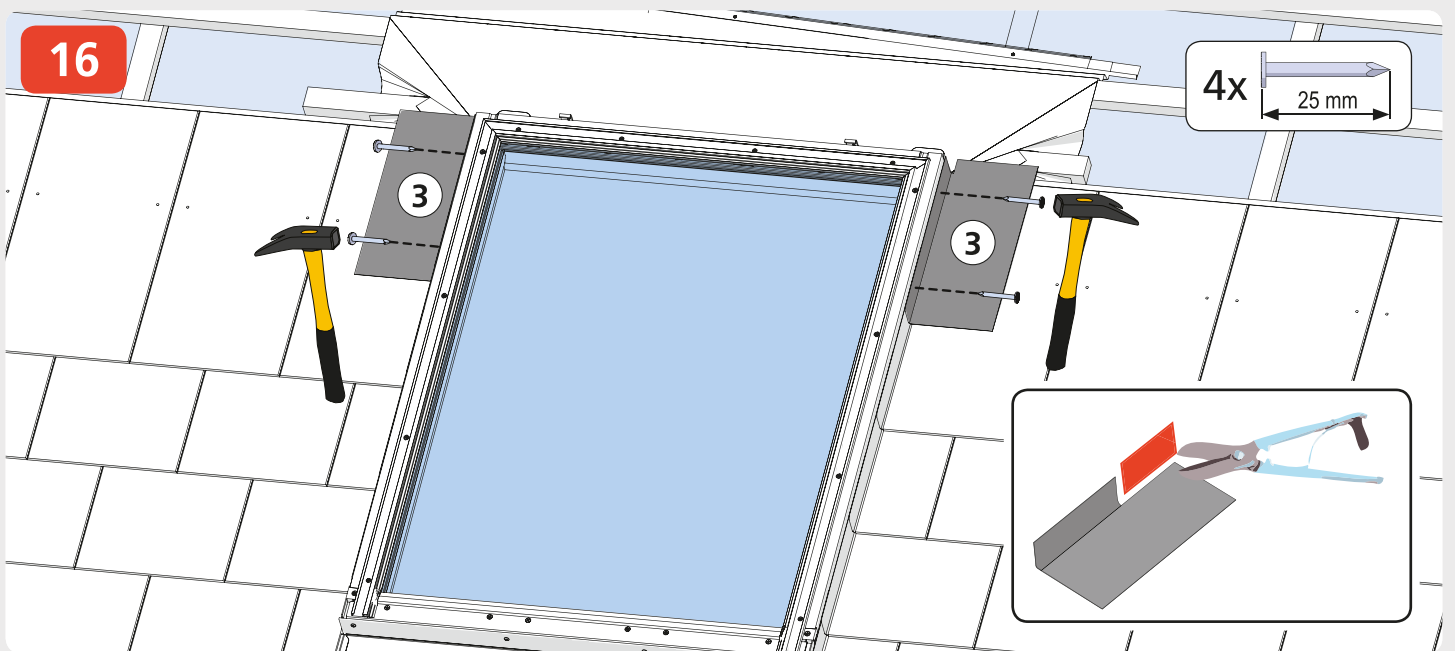

QFS SRF

Slate Roof Flashing

1

2

3

18

2x  30 mm

5

19

2x  30 mm

6

20

60-150 mm

21

22

23