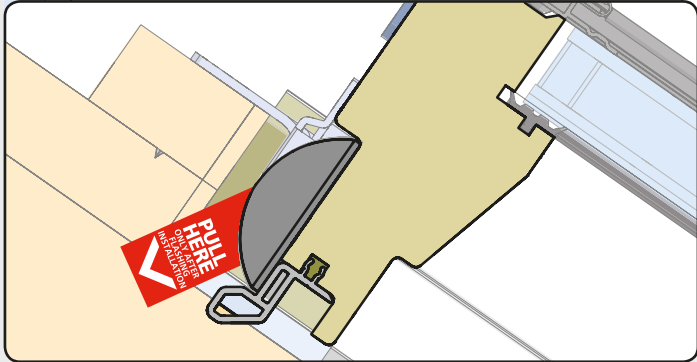

QFS SRF

Slate Roof Flashing

1

2

3

18

2x  30 mm

5

19

2x  30 mm

6

20

60-150 mm

21

22

23