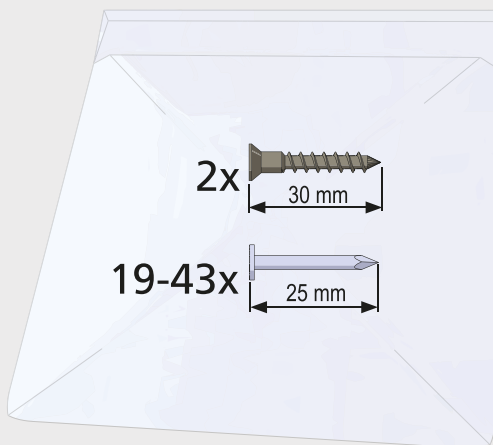

QFS SRF

Slate Roof Flashing

1

2

3

18

2x  30 mm

5

19

2x  30 mm

6

20

60-150 mm

21

22

23