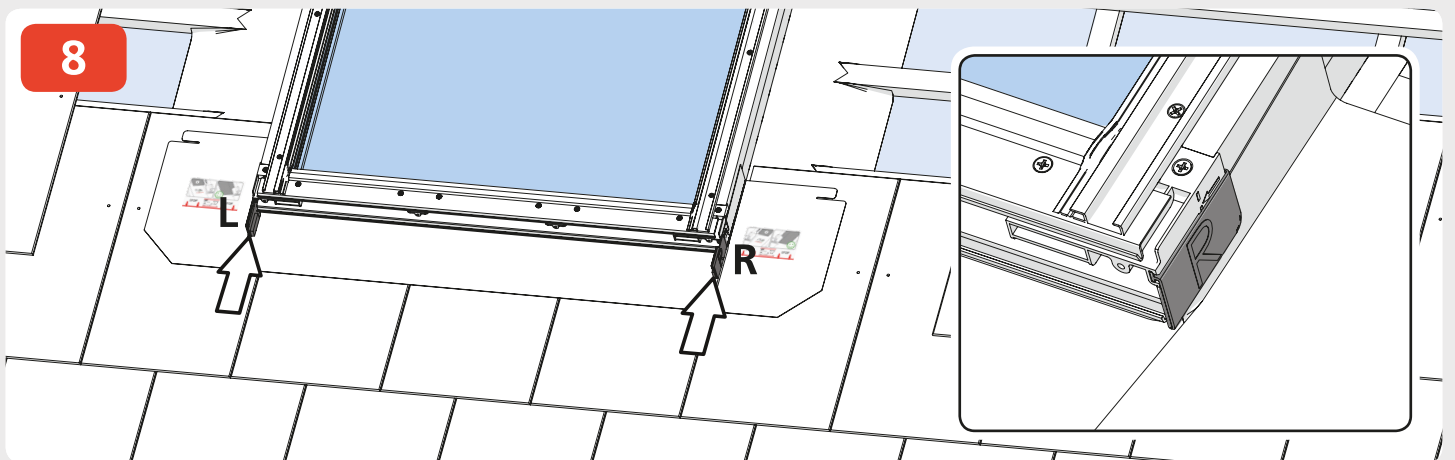

QFS SRF

Slate Roof Flashing

1

2

3

18

2x  30 mm

5

19

2x  30 mm

6

20

60-150 mm

21

22

23