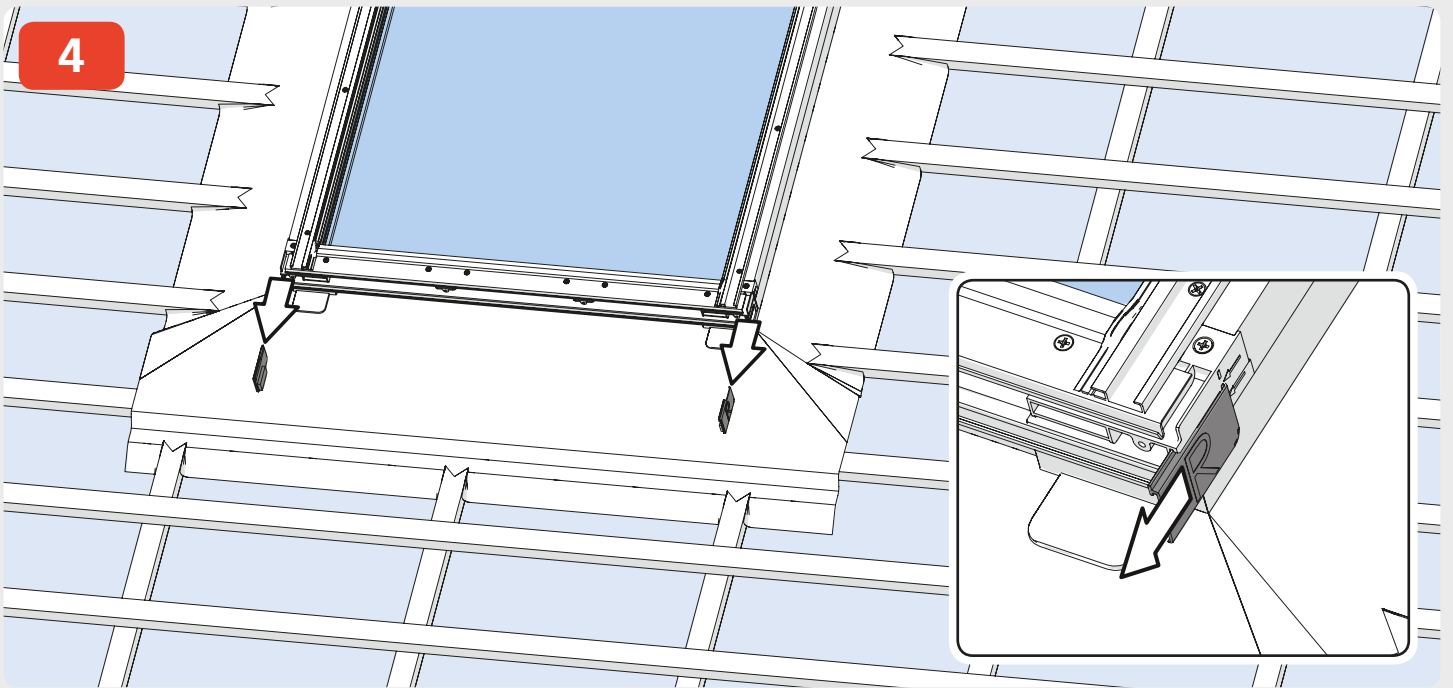

QFS SRF

Slate Roof Flashing

1

2

3

18

2x  30 mm

5

19

2x  30 mm

6

20

60-150 mm

21

22

23