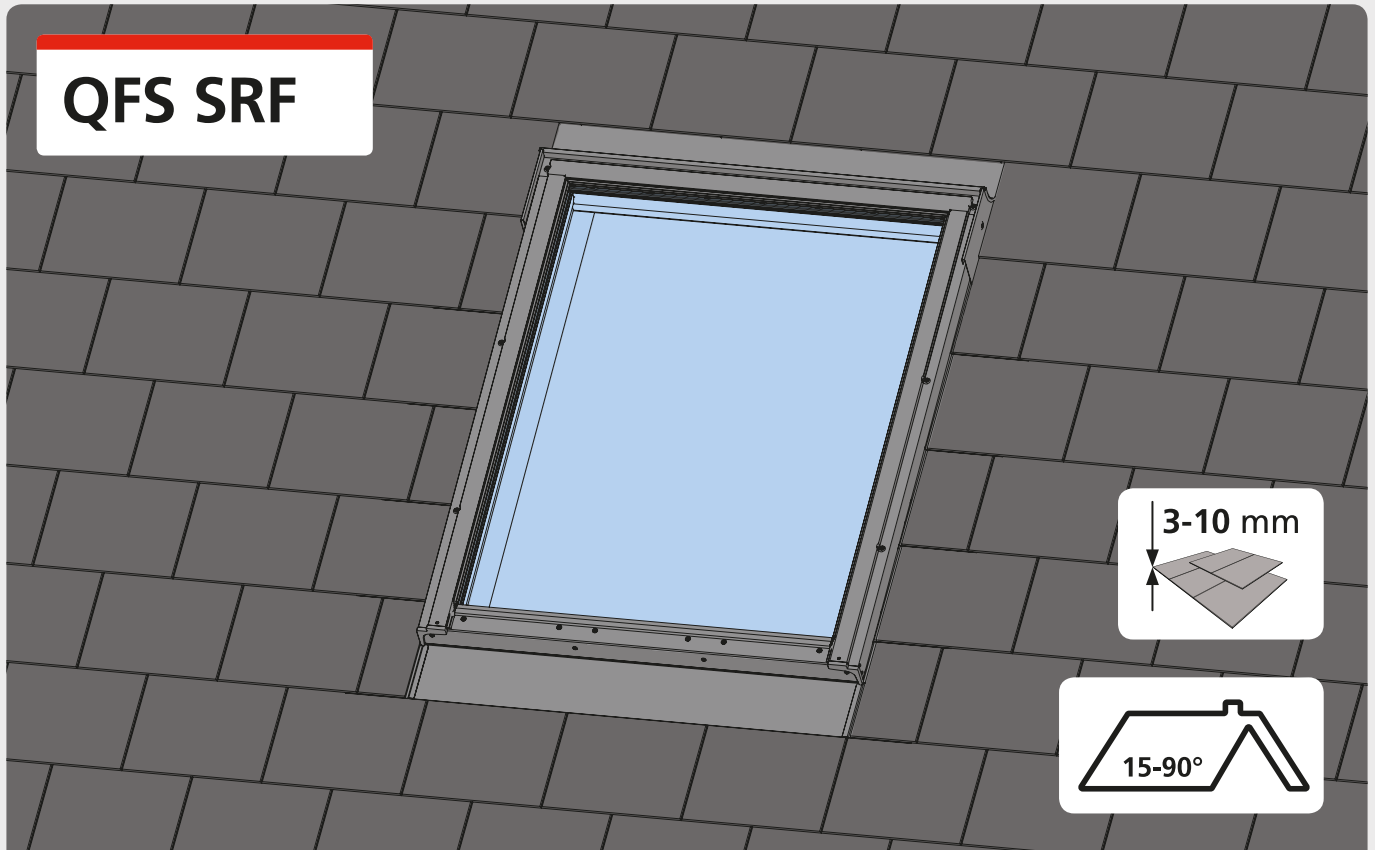

QFS SRF

Slate Roof Flashing

1

2

3

18

2x  30 mm

5

19

2x  30 mm

6

20

60-150 mm

21

22

23