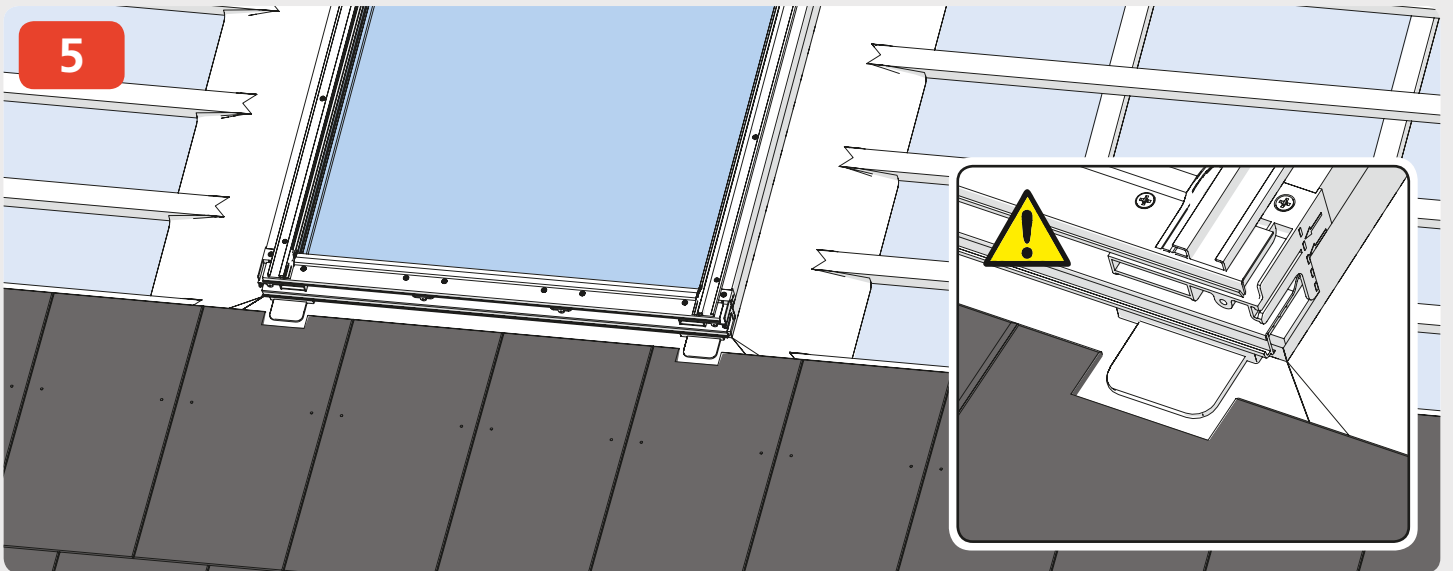

QFS SRF

Slate Roof Flashing

1

2

3

18

2x  30 mm

5

19

2x  30 mm

6

20

60-150 mm

21

22

23