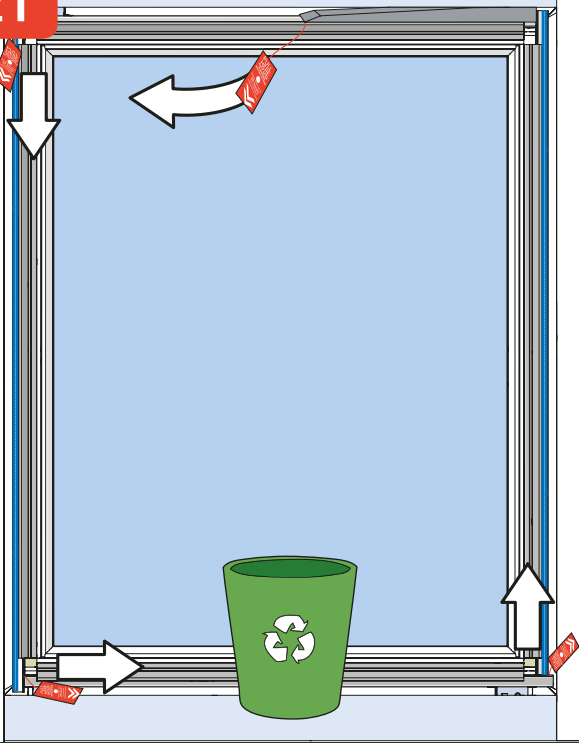

QFS SRF

Slate Roof Flashing

1

2

3

18

2x  30 mm

5

19

2x  30 mm

6

20

60-150 mm

21

22

23