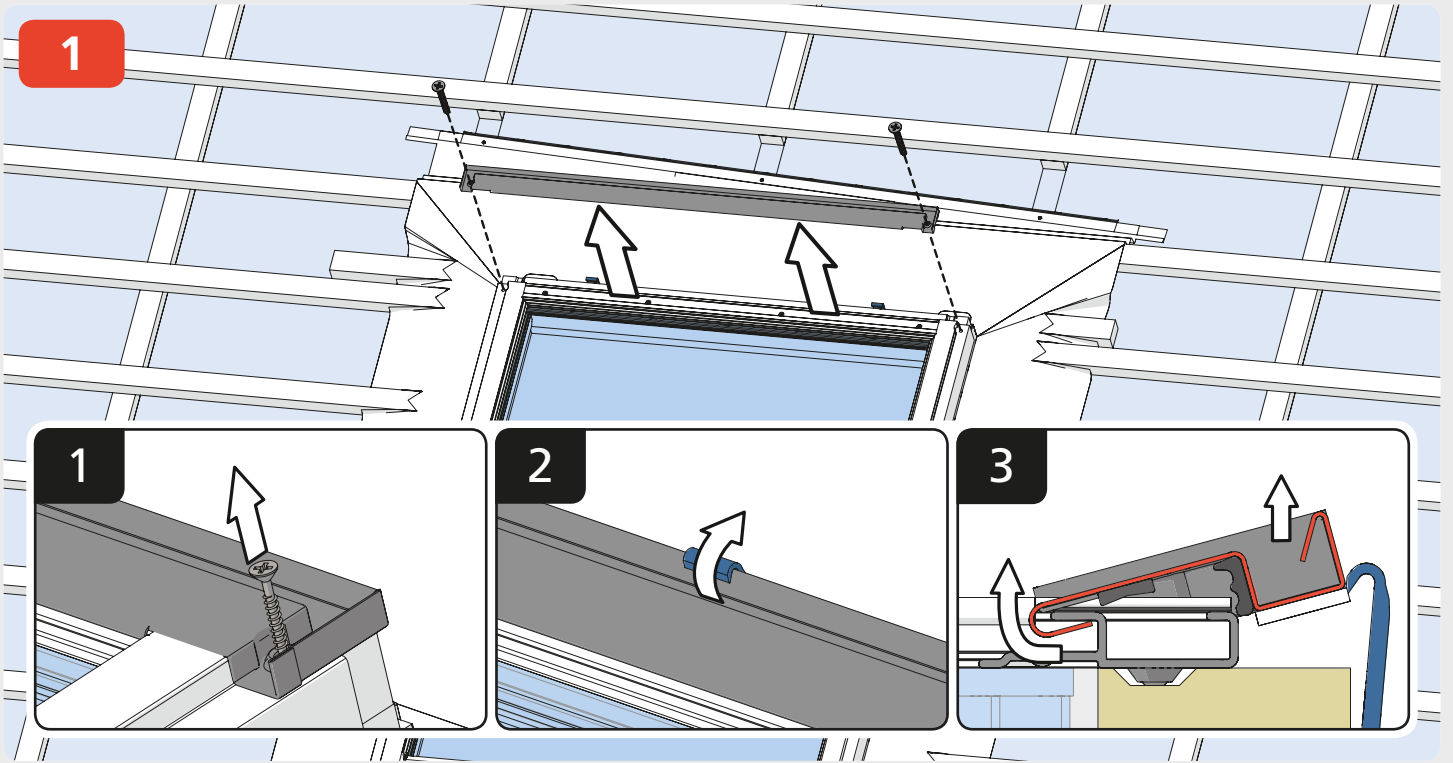

QFS SRF

Slate Roof Flashing

1

2

3

18

2x  30 mm

5

19

2x  30 mm

6

20

60-150 mm

21

22

23