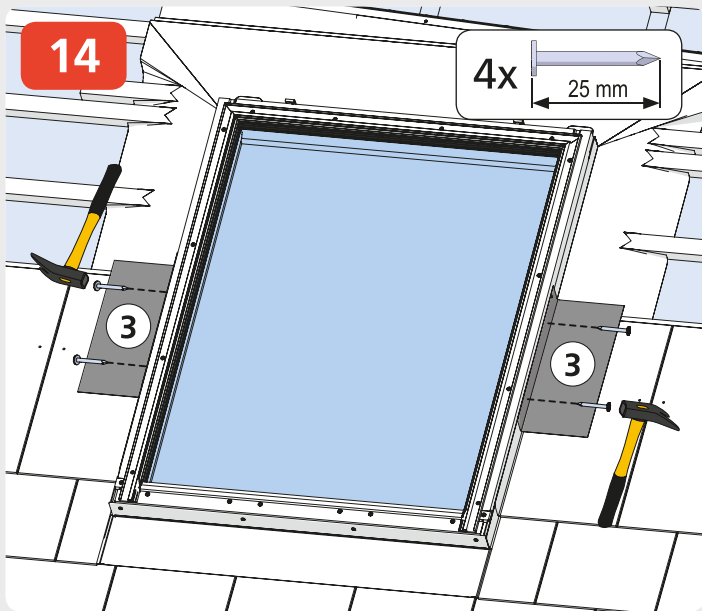

QFS SRF

Slate Roof Flashing

1

2

3

18

2x  30 mm

5

19

2x  30 mm

6

20

60-150 mm

21

22

23