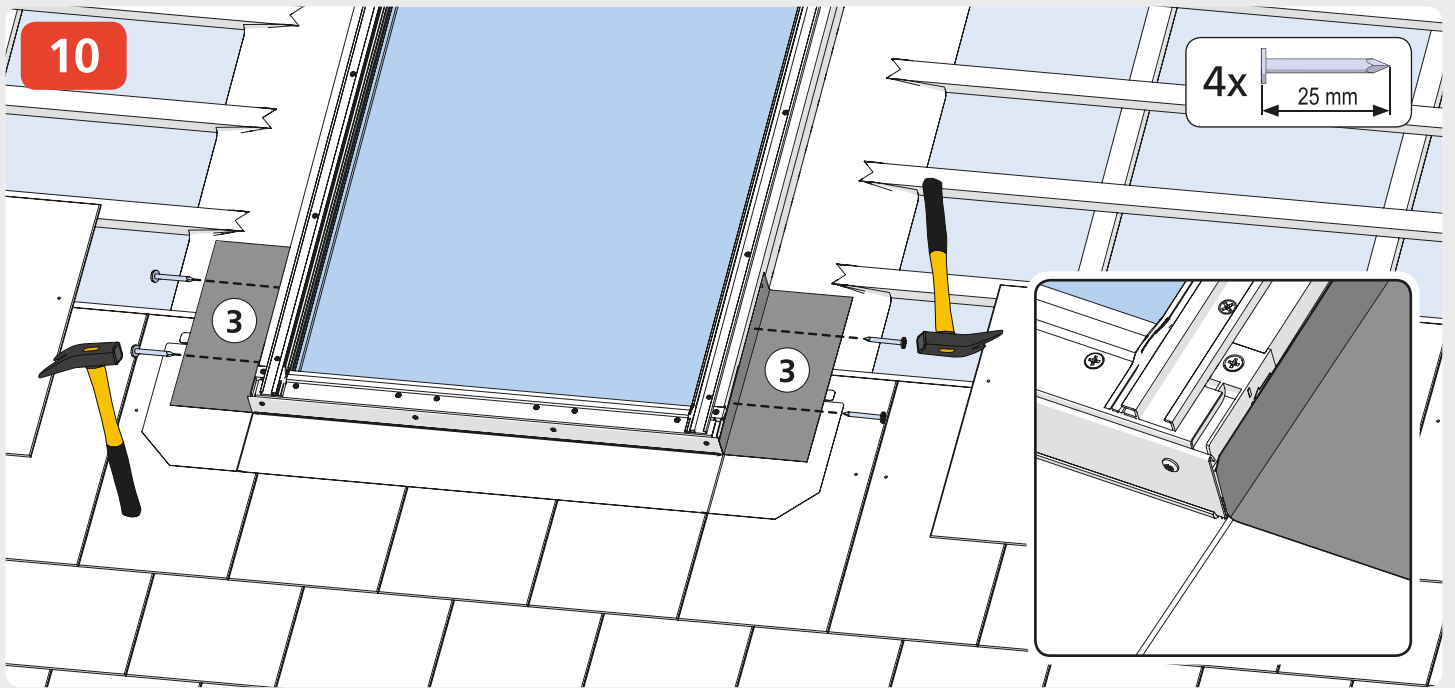

QFS SRF

Slate Roof Flashing

1

2

3

18

2x  30 mm

5

19

2x  30 mm

6

20

60-150 mm

21

22

23